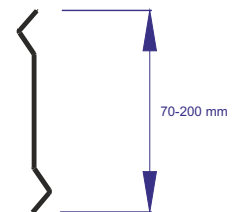

26

Gate D26

Gate closed  
Gate gesloten

Prohibited items

TAVAN TIP BAFFLE VECTORIAL  
VECTORIAL BAFFLE CEILINGS

Tavanele tip baffle vectorial pot fi produse din aluminiu sau oțel galvanizat, în diverse dimensiuni și formate. Profilele baffle vectorial se prind pe sistemul de susținere cu cleme, atașat la profilul principal L. Montare și demontare facile. Culori standard: RAL 9016, 9005 și 7016. Disponibile și în alte nuanțe RAL la cerere sau cu finisaj aspect lemn.

Vectorial baffle ceilings manufactured from aluminium or galvanised steel material in several sizes. Panels are being installed on carrier profiles which are mounted on main L carriers providing straight forward installation and uninstallation. Standard colors are RAL 9016, 9005 and 7016. Also can be painted to any RAL color or wood look.

Panou baffle vectorial  
Vectorial Panel

Profil secundar cu cleme  
Vectorial Panel Carrier

- 1- Profil principal L / Main Carrier L Profile
- 2- Profil secundar cu cleme / Carrier
- 3- Panou baffle vectorial / Vectorial Baffles
- 4- Tijă de suspendare / Hanger Rod
- 5- Diblu metalic / Steel Anchor
- 6- Elemente de fixare (piuliță și șurub) / Bolts and Nuts