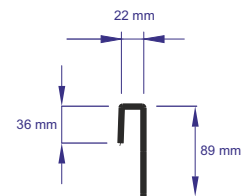

26

Gate D26

Gate closed  
Gate gesloten

Prohibited items

TAVAN TIP BAFFLE VECTORIAL  
VECTORIAL BAFFLE CEILINGS

Tavanele tip baffle vectorial pot fi produse din aluminiu sau oțel galvanizat, în diverse dimensiuni și formate. Profilele baffle vectorial se prind pe sistemul de susținere cu cleme, atașat la profilul principal L. Montare și demontare facile. Culori standard: RAL 9016, 9005 și 7016. Disponibile și în alte nuanțe RAL la cerere sau cu finisaj aspect lemn.

Vectorial baffle ceilings manufactured from aluminium or galvanised steel material in several sizes. Panels are being installed on carrier profiles which are mounted on main L carriers providing straight forward installation and uninstallation. Standard colors are RAL 9016, 9005 and 7016. Also can be painted to any RAL color or wood look.

Panou baffle vectorial  
Vectorial Panel

Profil secundar cu cleme  
Vectorial Panel Carrier

- 1- Profil principal L / Main Carrier L Profile
- 2- Profil secundar cu cleme / Carrier
- 3- Panou baffle vectorial / Vectorial Baffles
- 4- Tijă de suspendare / Hanger Rod
- 5- Diblu metalic / Steel Anchor
- 6- Elemente de fixare (piuliță și șurub) / Bolts and Nuts