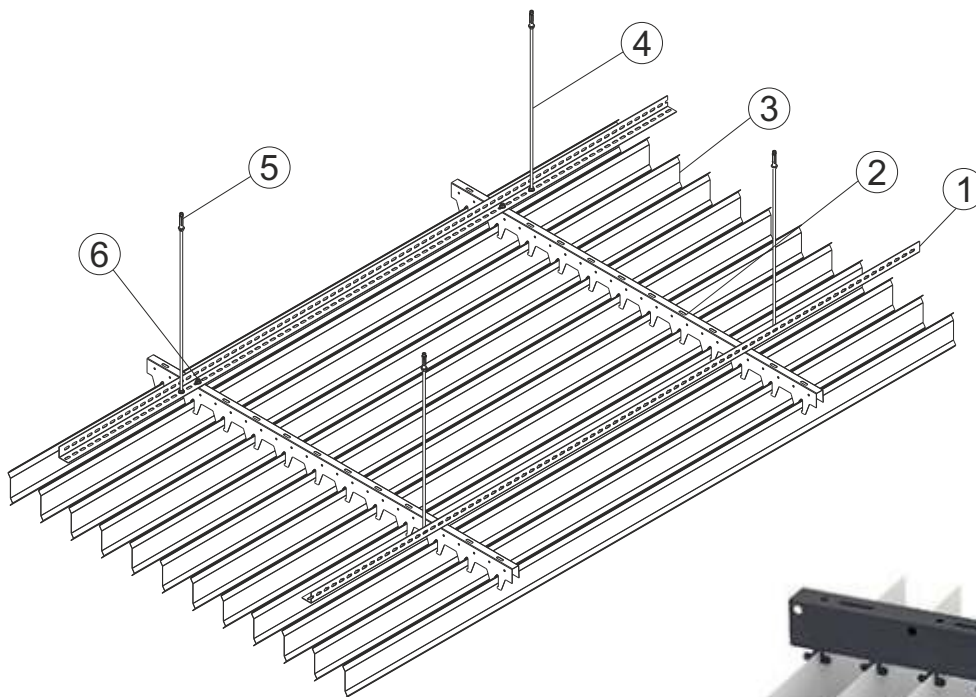

26

Gate D26

Gate closed  
Gate gesloten

Prohibited items

TAVAN TIP BAFFLE VECTORIAL  
VECTORIAL BAFFLE CEILINGS

Tavanele tip baffle vectorial pot fi produse din aluminiu sau oțel galvanizat, în diverse dimensiuni și formate. Profilele baffle vectorial se prind pe sistemul de susținere cu cleme, atașat la profilul principal L. Montare și demontare facile. Culori standard: RAL 9016, 9005 și 7016. Disponibile și în alte nuanțe RAL la cerere sau cu finisaj aspect lemn.

Vectorial baffle ceilings manufactured from aluminium or galvanised steel material in several sizes. Panels are being installed on carrier profiles which are mounted on main L carriers providing straight forward installation and uninstallation. Standard colors are RAL 9016, 9005 and 7016. Also can be painted to any RAL color or wood look.

Panou baffle vectorial  
Vectorial Panel

Profil secundar cu cleme  
Vectorial Panel Carrier

- 1- Profil principal L / Main Carrier L Profile
- 2- Profil secundar cu cleme / Carrier
- 3- Panou baffle vectorial / Vectorial Baffles
- 4- Tijă de suspendare / Hanger Rod
- 5- Diblu metalic / Steel Anchor
- 6- Elemente de fixare (piuliță și șurub) / Bolts and Nuts