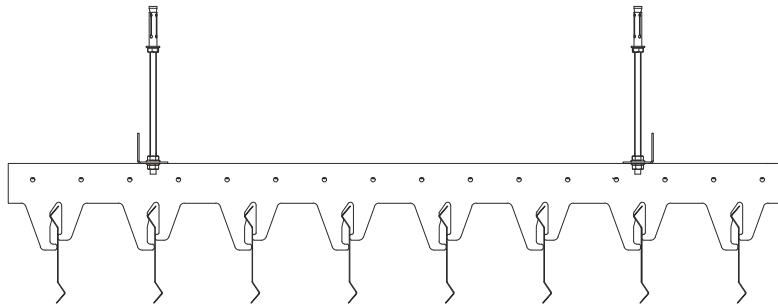

26

Gate D26

Gate closed  
Gate gesloten

Prohibited items

TAVAN TIP BAFFLE VECTORIAL  
VECTORIAL BAFFLE CEILINGS

Tavanele tip baffle vectorial pot fi produse din aluminiu sau oțel galvanizat, în diverse dimensiuni și formate. Profilele baffle vectorial se prind pe sistemul de susținere cu cleme, atașat la profilul principal L. Montare și demontare facile. Culori standard: RAL 9016, 9005 și 7016. Disponibile și în alte nuanțe RAL la cerere sau cu finisaj aspect lemn.

Vectorial baffle ceilings manufactured from aluminium or galvanised steel material in several sizes. Panels are being installed on carrier profiles which are mounted on main L carriers providing straight forward installation and uninstallation. Standard colors are RAL 9016, 9005 and 7016. Also can be painted to any RAL color or wood look.

Panou baffle vectorial  
Vectorial Panel

Profil secundar cu cleme  
Vectorial Panel Carrier

- 1- Profil principal L / Main Carrier L Profile
- 2- Profil secundar cu cleme / Carrier
- 3- Panou baffle vectorial / Vectorial Baffles
- 4- Tijă de suspendare / Hanger Rod
- 5- Diblu metalic / Steel Anchor
- 6- Elemente de fixare (piuliță și șurub) / Bolts and Nuts