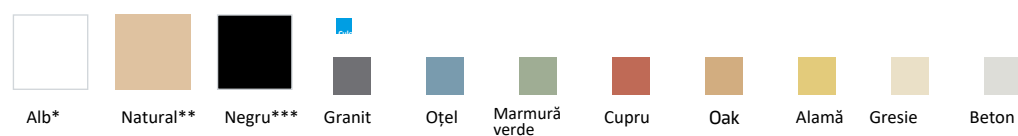

☑ Disponibil în Vario Design și culori RAL și NCS

Curățenie Culori		<b>Culori standard</b>
------------------	--	------------------------

\*similar cu RAL 9010 \*\*similar cu RAL 1015 \*\*\*similar cu RAL 9005  
 • Sunt disponibile alte culori din sistemele RAL și NCS.  
 • Pot apărea variații de culoare și aspect datorită suprafeței cu fibre brute a panoului.